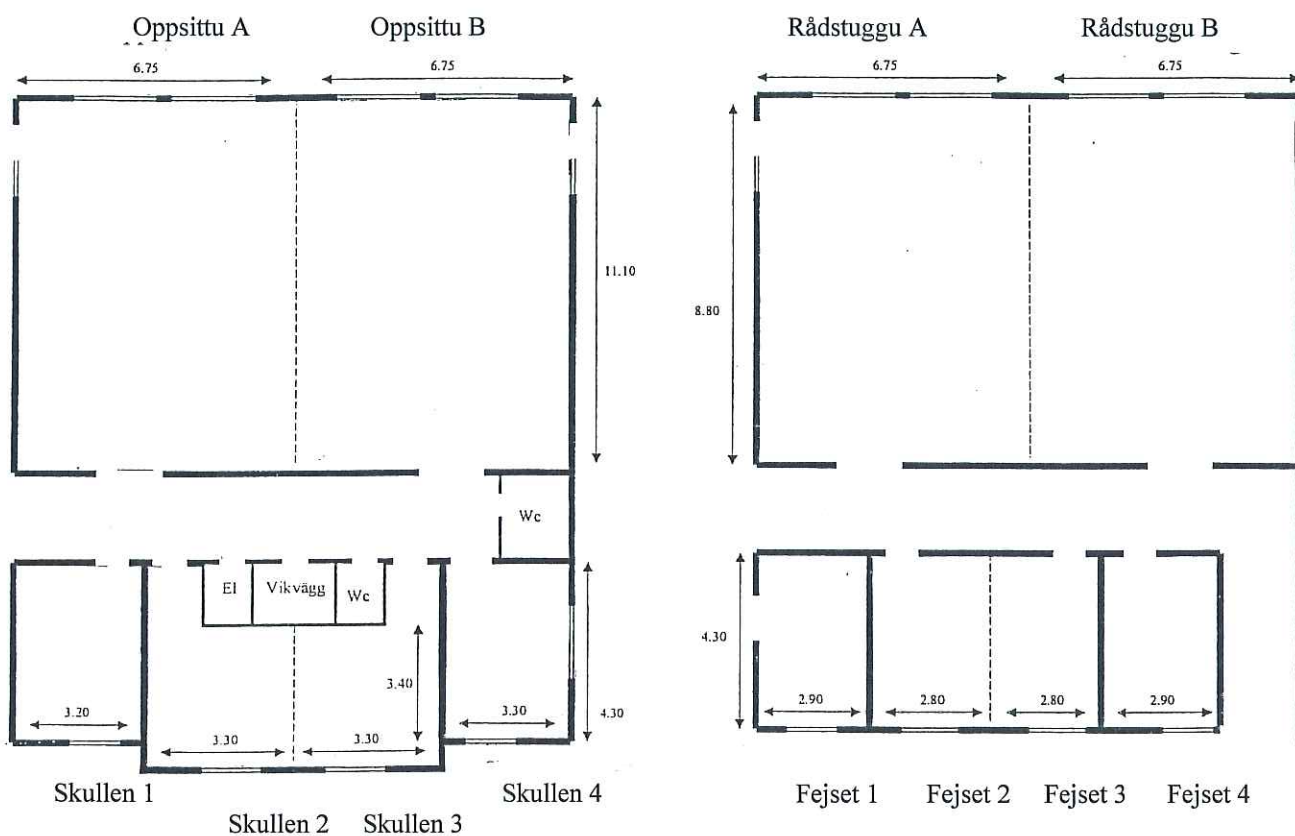

Våra Konferenslokaler

På entréplanet i huvudbyggnaden här hos oss på Åkerblads finner Ni lokalerna Rådstuggu A & B och Fejset 1-4. På det övre planet en trappa upp i huvudbyggnaden finner Ni våra lokaler Oppsittu A & B och Skullen 1-4. Ytterligare en trappa upp finner Ni vår lokal Ryggås, vilken även passar utmärkt som matsal för goda middagar.

Båda våra större och mindre lokaler kan ändras i storlek och möblering allt utefter Edra önskemål. I anslutning till våra större konferenslokaler finns det även möjlighet att utnyttja våra mindre konferenslokaler som grupprum för upp till 12 personer beroende på möbleringsönskemål.

För att ge en liten fingervisning på hur många personer vi har möjlighet att duka upp för i respektive lokal vill vi visa på nedanstående skiss och antal. Detta är däremot endast en fingervisning så tveka inte att kontakta oss för exakt antal och önskemål gällande möbleringar, då vi har stor erfarenhet och många lösningar gällande lokalmöjligheter för möten från två till flera hundra personer.

Konferenslokaler:	Biosittning	Skolsittning	Styrelsesittning	U-bordsittning
Oppsittu A & B	200	120		50
Rådstuggu A & B	150	72		40
Oppsittu A/Oppsittu B	70	42		24
Rådstuggu A/Rådstuggu B	60	32		18
Ryggås			14	
Skullen 2 & 3/Fejset 2 & 3			10	
Skullen 1-4/Fejset 1-4			6	

Åkerblads Hotell & Gästgiveri

Sjögattu 2, 793 70 Tällberg
Tfn: 0247-508 00 Fax: 0247-506 52
Hemsida: www.akerblads.se E-post: info@akerblads.se